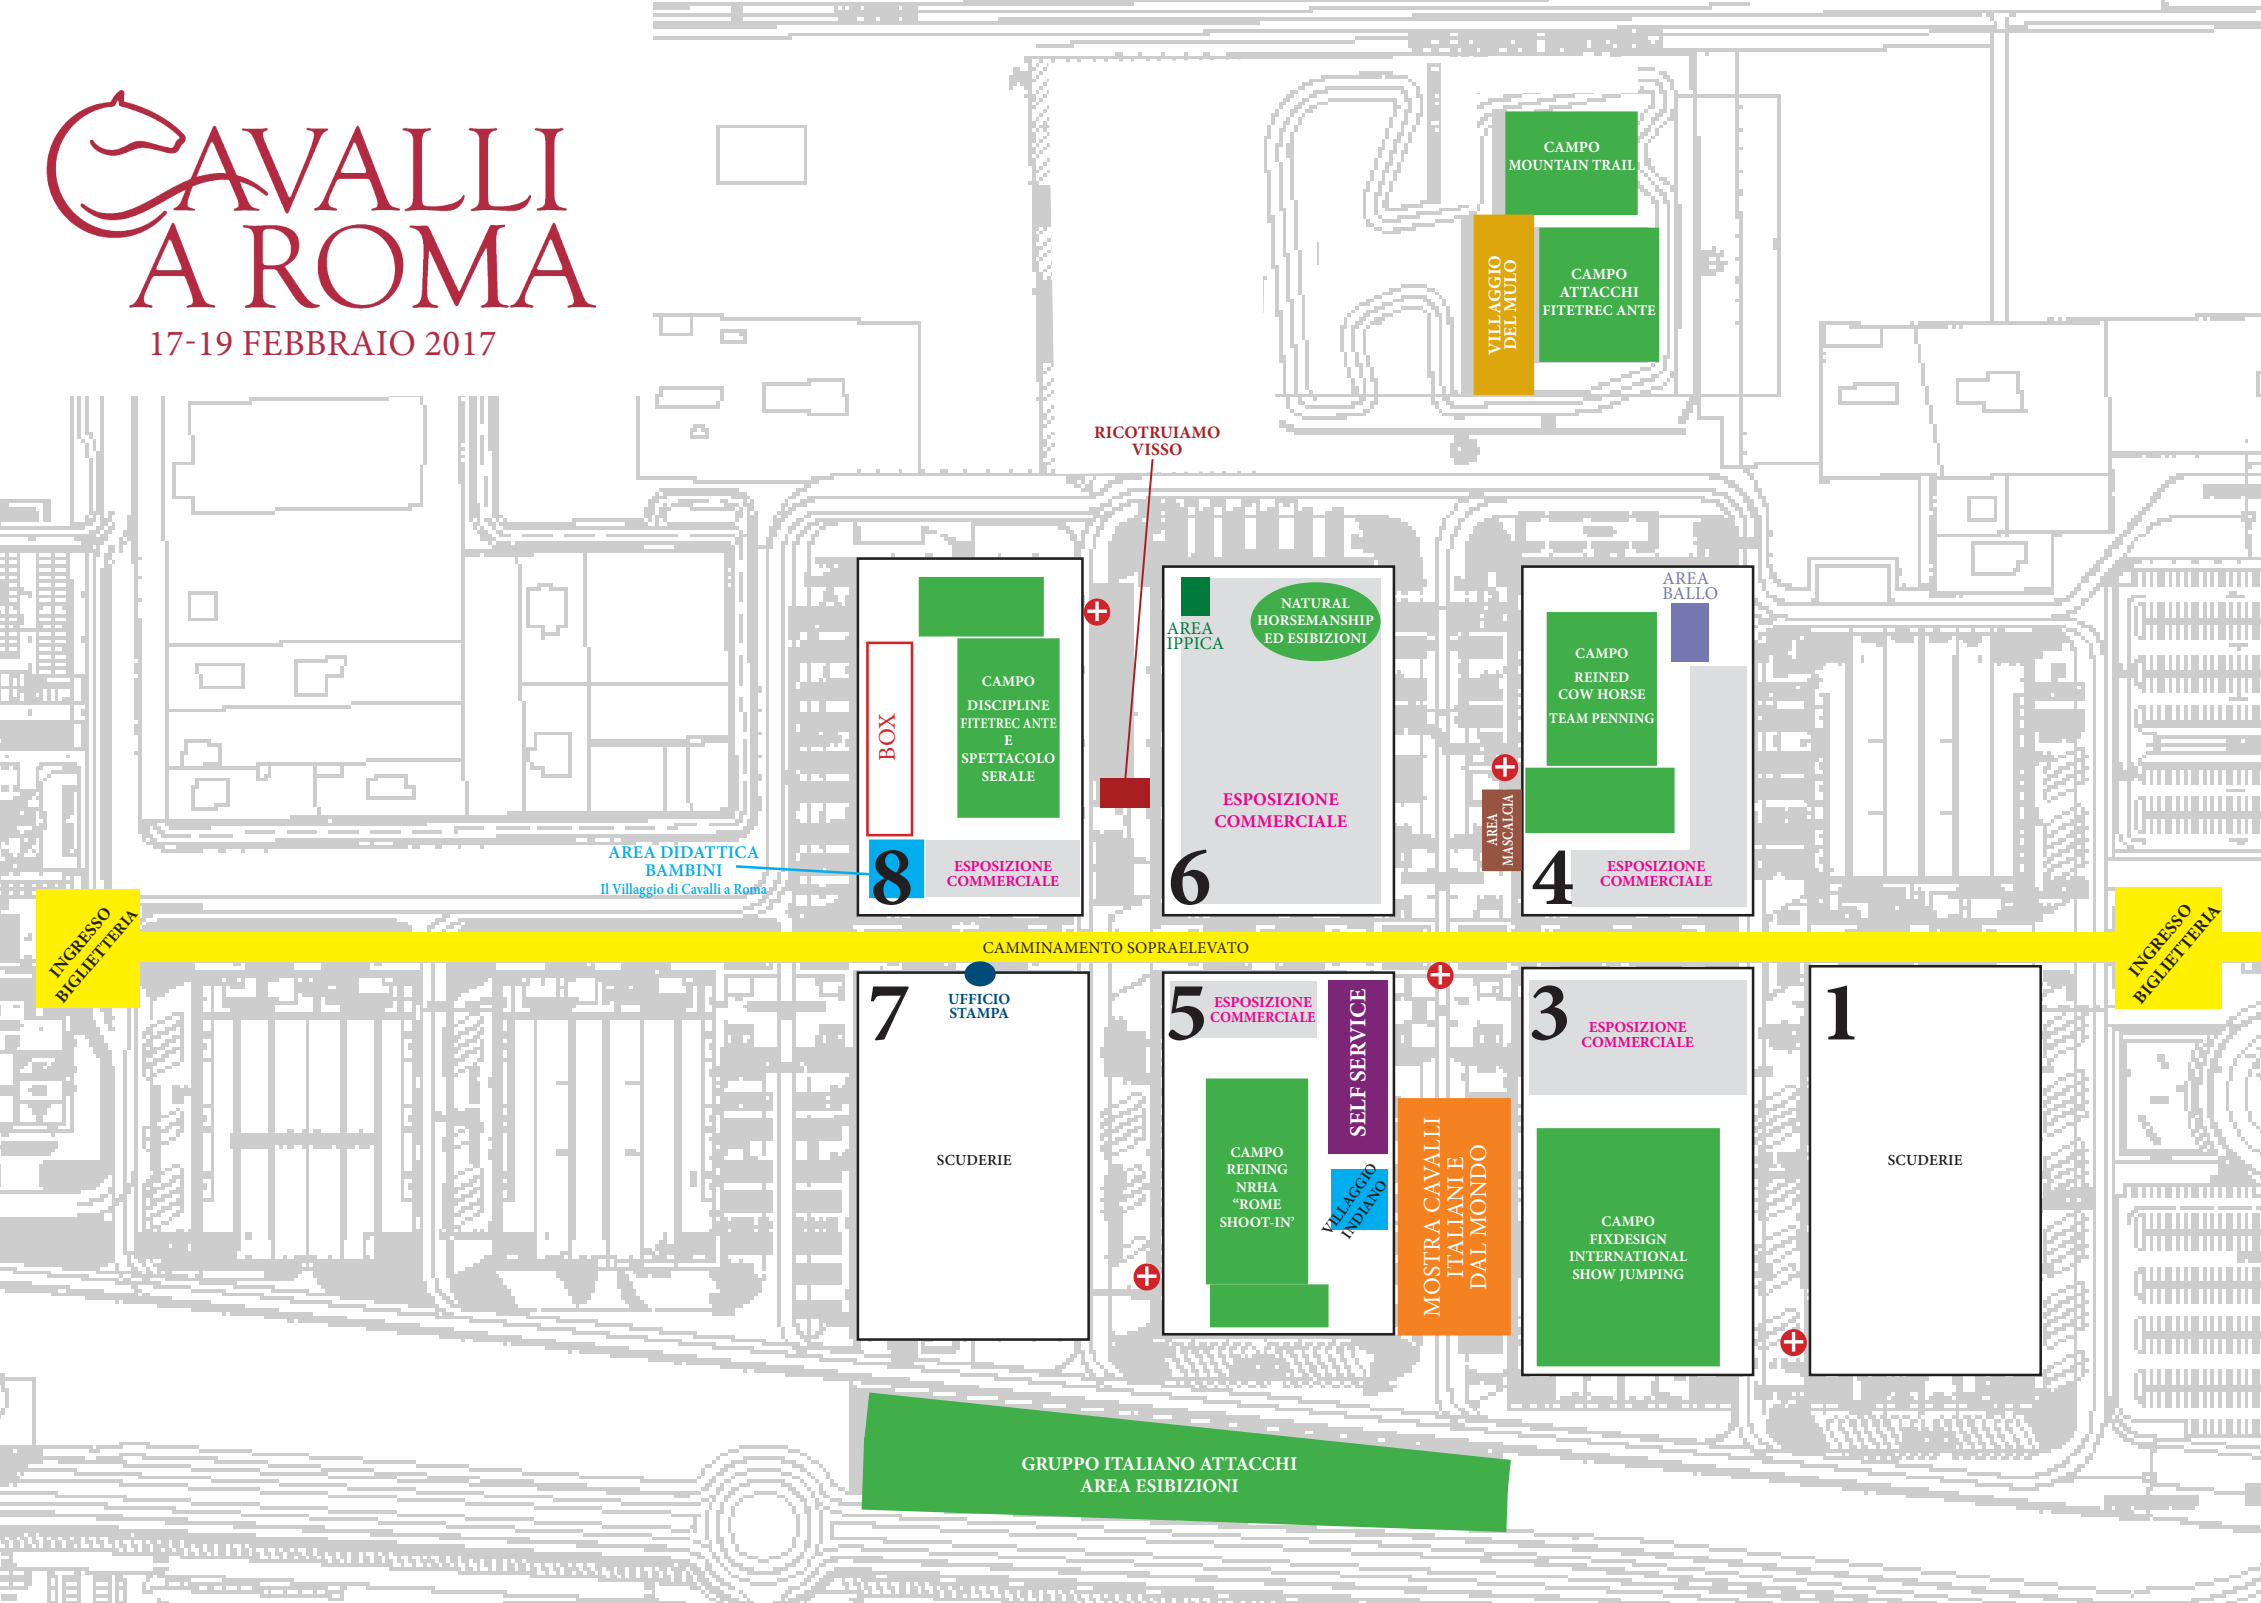

CAVALLI A ROMA

17-19 FEBBRAIO 2017

CAMPO MOUNTAIN TRAIL

VILLAGGIO DEL MULO

CAMPO ATTACCHI FITETREC ANTE

RICOTRUIAMO VISSO

BOX

CAMPO DISCIPLINE FITETREC ANTE E SPETTACOLO SERALE

CAMPO REINED COW HORSE TEAM PENNING

AREA MASALCIA

4

ESPOSIZIONE COMMERCIALE

INGRESSO BIGLIETTERIA

INGRESSO BIGLIETTERIA

CAMMINAMENTO SOPRAELEVATO

7

UFFICIO STAMPA

SCUDERIE

5

ESPOSIZIONE COMMERCIALE

CAMPO REINING NRHA "ROME SHOOT-IN"

SELF SERVICE

VILLAGGIO INDIANO

3

ESPOSIZIONE COMMERCIALE

CAMPO FIXDESIGN INTERNATIONAL SHOW JUMPING

1

SCUDERIE

GRUPPO ITALIANO ATTACCHI AREA ESIBIZIONI